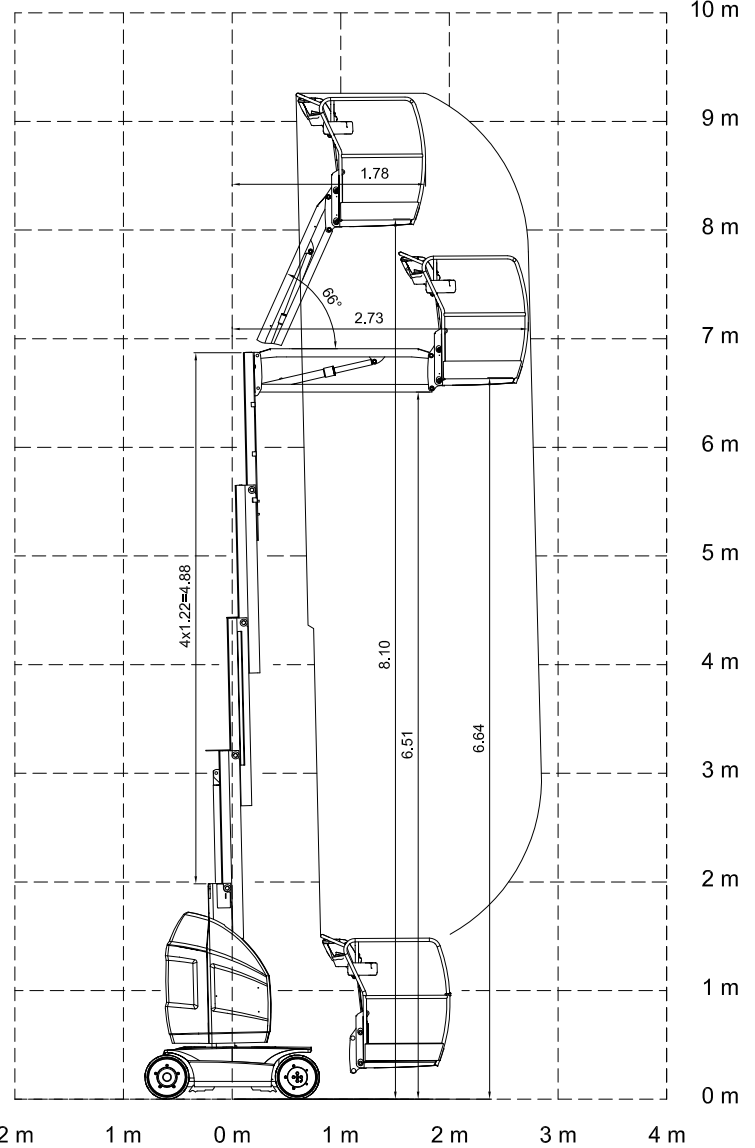

dh-#@# u@Vo

h		
h	=	
†	=	
K k		5
K O		
K	k	6
U	= \	3
h	#	
o		V
)		
o	O	
o	=	
\	†	
†		
8	#	
h	†	
h	O	
\	K O	
u		2
h		
h	o	- )#
)#†		†
"	ies	† 6 "
u		
u	o	
u	ü	o V
@	u k	
\	u k	
8		
)	o O	
)	o -	
)	o 7 -	
†	#	
=	u #	7.5 O
8††		2,600